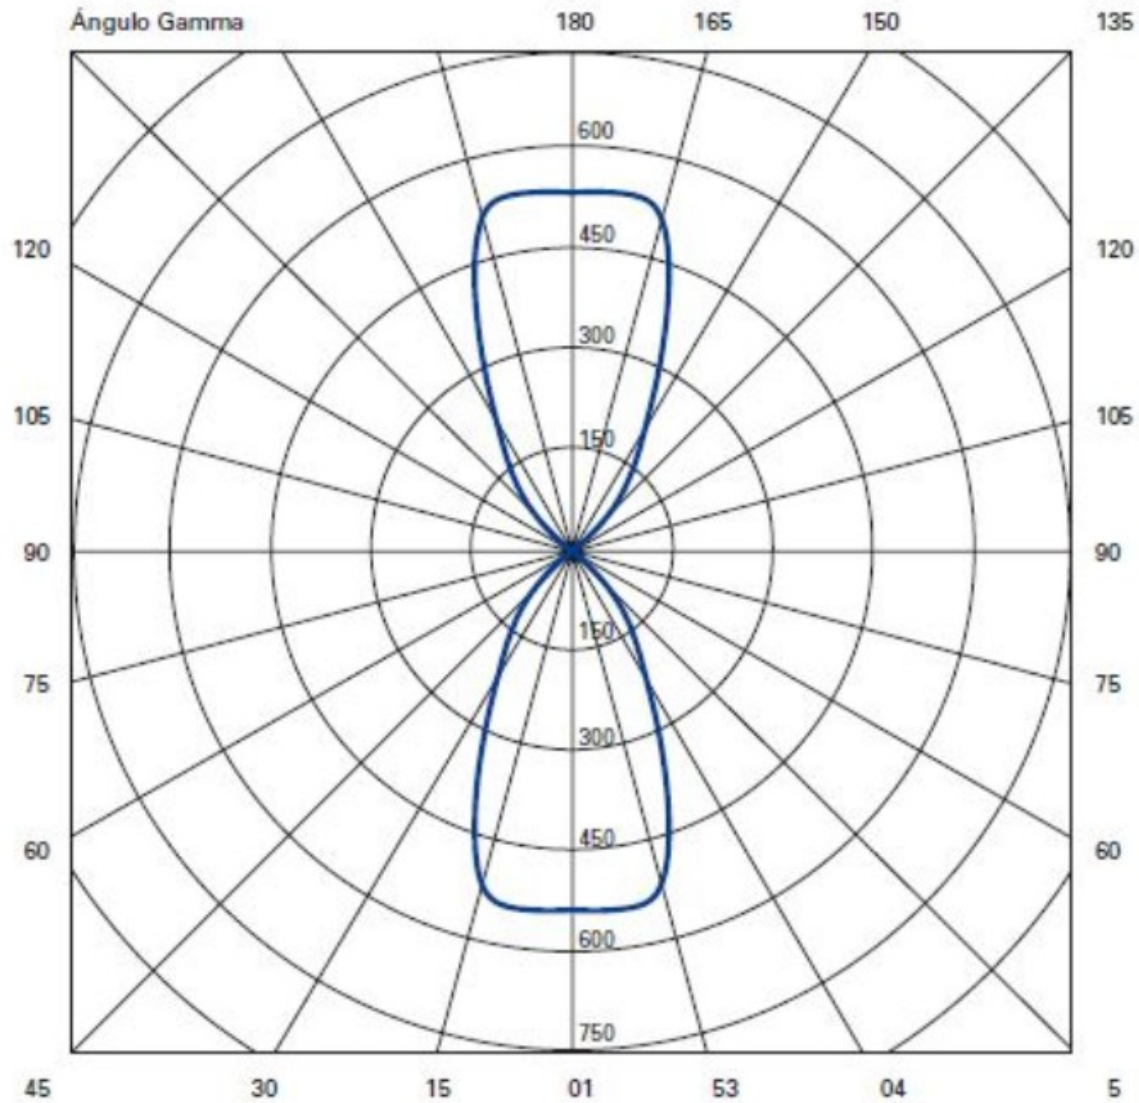

DAU DOUBLE SURFACE

D93195R9-

PROJECT	_____
TYPE	_____
SPECIFIER	_____
QUANTITY	_____
DATE	_____

D

PROJECT _____

TYPE _____

SPECIFIER _____

QUANTITY _____